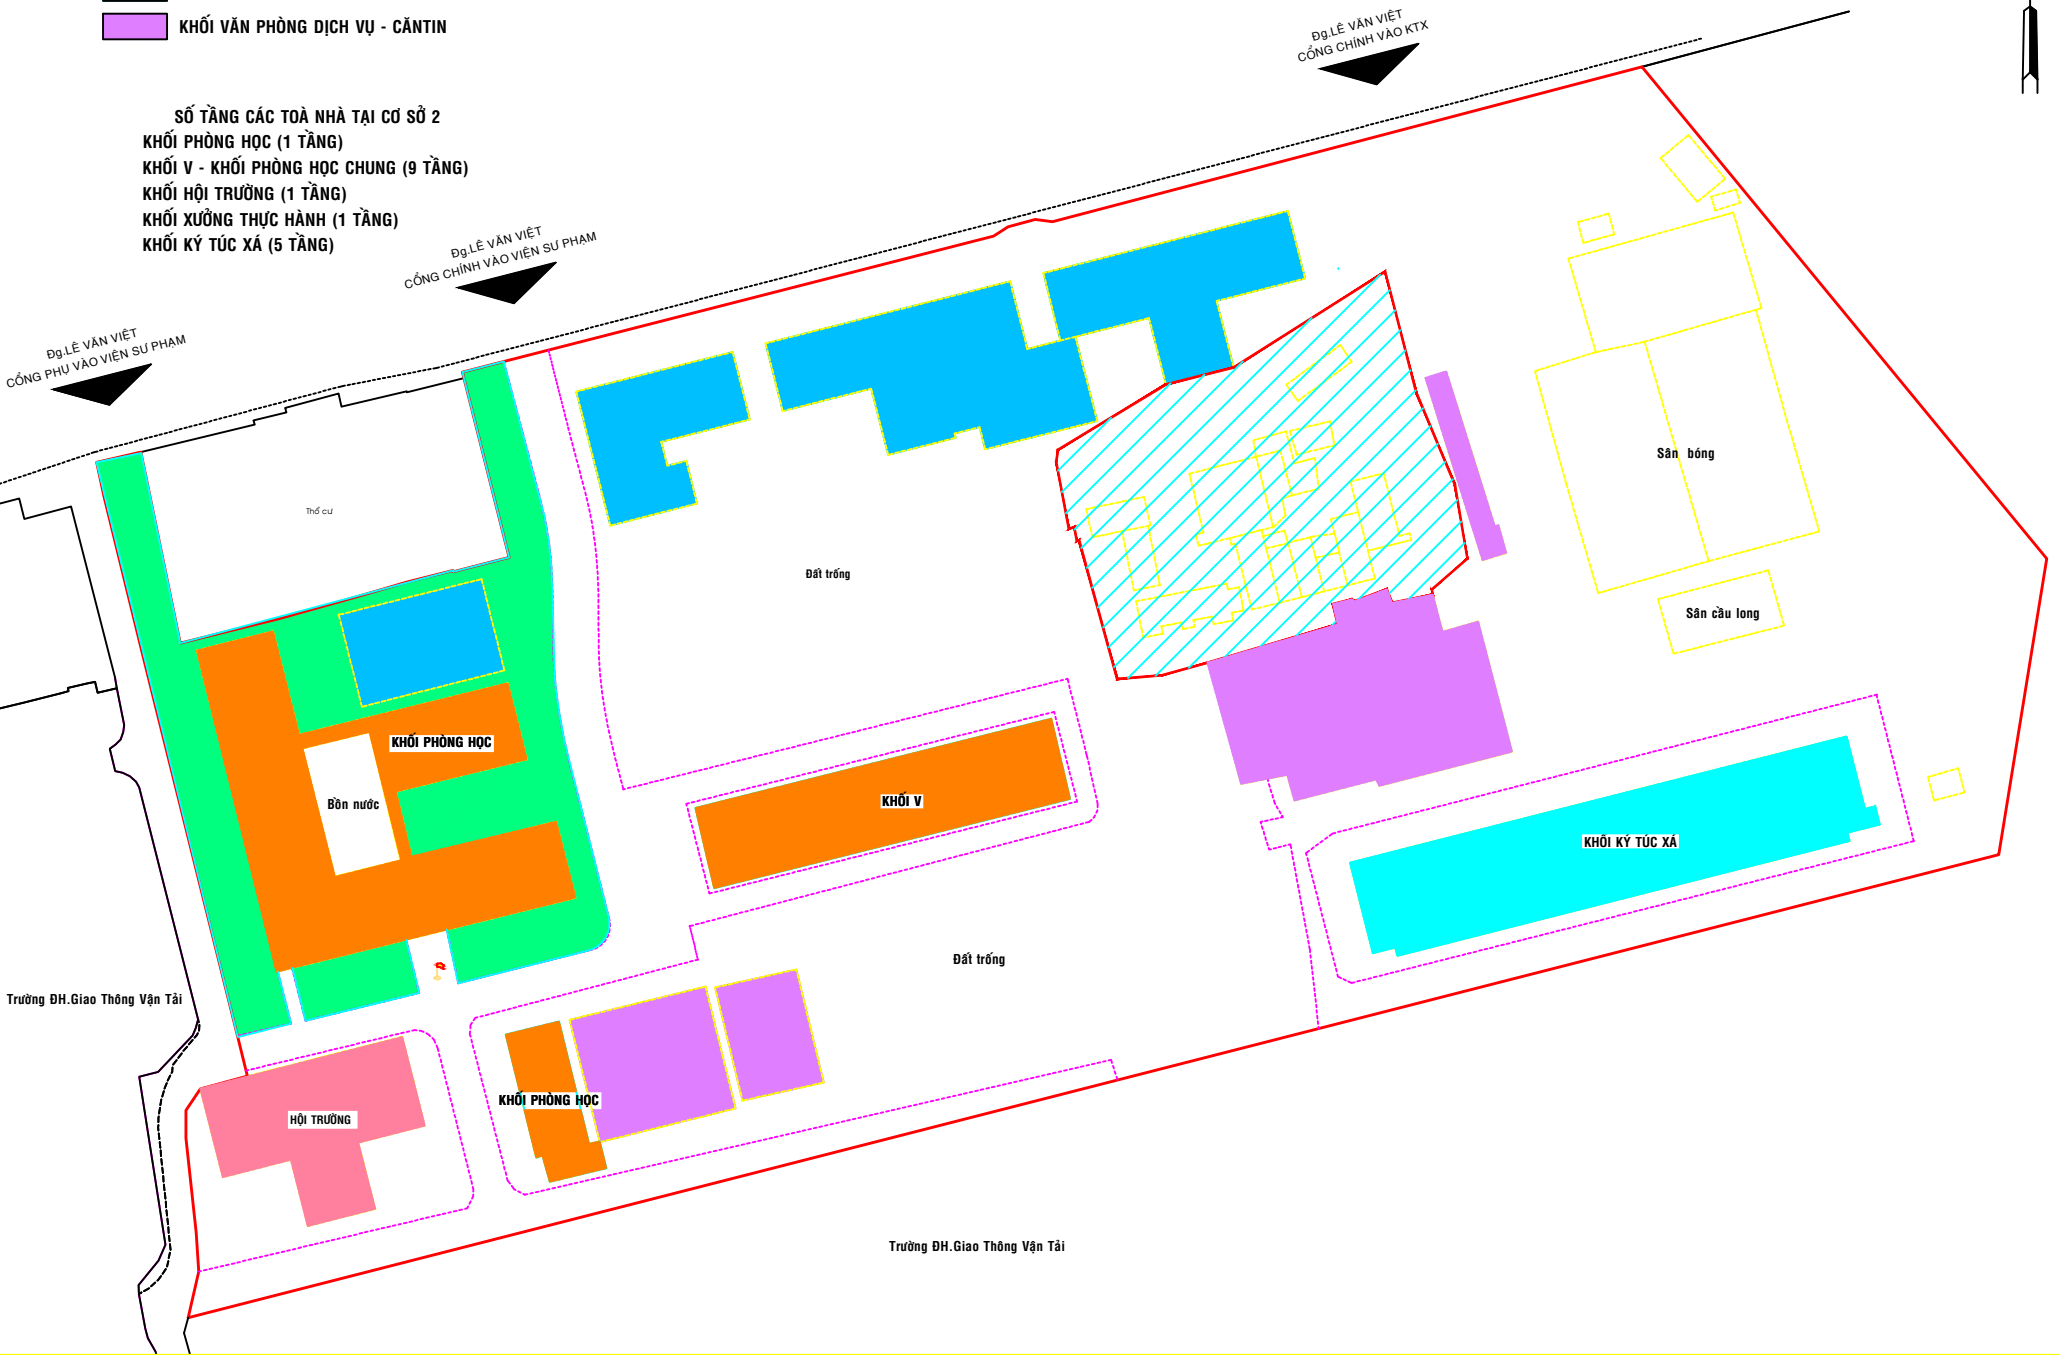

**CHỦ THÍCH**

-  KHỐI PHÒNG HỌC
-  KHỐI TRUNG TÂM VĂN PHÒNG - HỘI TRƯỞNG - THƯ VIỆN
-  KHỐI XƯỞNG THỰC HÀNH
-  KHỐI KÝ TÚC XÁ
-  KHỐI VĂN PHÒNG DỊCH VỤ - CĂN TIN

**BẢN ĐỒ HIỆN TRẠNG**

TỈ LỆ 1/500

Đg.LÊ VĂN VIỆT  
CỔNG CHÍNH VÀO KTX

Đg.LÊ VĂN VIỆT  
CỔNG CHÍNH VÀO VIỆN SƯ PHẠM

Đg.LÊ VĂN VIỆT  
CỔNG PHỤ VÀO VIỆN SƯ PHẠM

SỐ TẦNG CÁC TOÀ NHÀ TẠI CƠ SỞ 2  
KHỐI PHÒNG HỌC (1 TẦNG)  
KHỐI V - KHỐI PHÒNG HỌC CHUNG (9 TẦNG)  
KHỐI HỘI TRƯỞNG (1 TẦNG)  
KHỐI XƯỞNG THỰC HÀNH (1 TẦNG)  
KHỐI KÝ TÚC XÁ (5 TẦNG)

Thổ cư

Đất trống

Sân bóng

Sân cầu long

KHỐI PHÒNG HỌC

Bồn nước

KHỐI V

KHỐI KÝ TÚC XÁ

Đất trống

KHỐI PHÒNG HỌC

HỘI TRƯỞNG

Trường ĐH.Giao Thông Vận Tải

Trường ĐH.Giao Thông Vận Tải